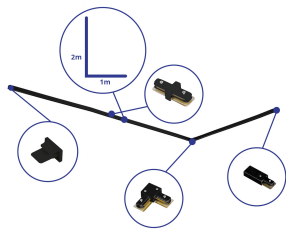

Caractéristiques Bright Choice Rail Set Rail
Monophasé L 1 x 2 Mètre Noir | incl. Embout,
Connecteur d'Alimentation et L -Connecteur

[Voir le produit](#)

Informations Générales

Réf.	254114
EAN	8719157064903
Marque	Bright Choice
Nom du fabricant	Complete L shaped 1-Phase Track Set Black – 1 x 2 meter incl. End Cap, Power Connector and L -Conne
Vendu à l'unité - Carton complet	1
Garantie Totale	3 ans

Informations techniques

Couleur du Luminaire	Noir
Technologie	Accessory

Dimensions

Longueur (mm)	1000
Hauteur (mm)	20
Largeur (mm)	34

Informations du capteur

Type de capteur	Pas de détecteur
-----------------	------------------