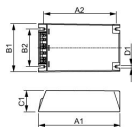

Caractéristiques Philips PrimaVision Xtreme  
HID-PV Xt 90 CPO L1 208-277V

[Voir le produit](#)