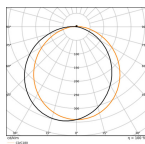

## Caractéristiques Ledvance Bulkhead Combo Rond Visière

[Voir le produit](#)

### Dimensions

Hauteur (mm)	77
Diamètre (mm)	325