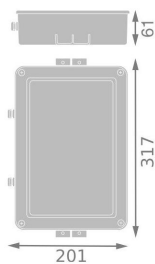

Caractéristiques Ledvance Projecteur LED High Mast Power Supply 500W | Dali Dimmable

[Voir le produit](#)

Informations Générales

Réf.	250878
EAN	4099854198724
Marque	Ledvance
Nom du fabricant	FLOODLIGHT HIGH MAST POWER SUPPLY 500W DALI
Vendu à l'unité - Carton complet	4

Informations techniques

Tension (V)	220-240
Technologie	Accessory

Dimensions

Longueur (mm)	317
Hauteur (mm)	61
Largeur (mm)	201

Informations du capteur

Type de capteur	Pas de détecteur
-----------------	------------------