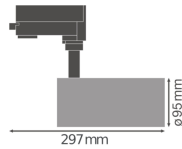

Caractéristiques Ledvance Spot LED sur rail D95 Blanc 55W 4000lm 24D - 940 Blanc Froid | Meilleur rendu des couleurs

[Voir le produit](#)

Informations Générales

Réf.	234293
EAN	4058075113527
Marque	Ledvance
Nom du fabricant	TRACK SP D95 55W/3000K 90RA NFL WT
Garantie Totale	3 ans
Étiquette énergétique	F

Informations techniques

Technologie	LED Intégré
Tension (V)	220-240
Dimmable	Non
Lumen per watt	73
Angle de Diffusion (degrés)	24
Code Couleur	930 Blanc Chaud
Couleur de Lumière (Kelvin)	3000 Blanc Chaud
Indice de Rendu des Couleurs (Ra)	90-99
Couleur Claire	Blanc
Options de couleur	Couleur unique
Facteur de puissance	>0.90

Informations de l'appareil

Lampe Incluse	Oui
Connexion du Luminaire	Rail 3 phases
Indice de Protection	IP20
Protection Impacts	IK03
Couleur du Luminaire	Blanc

Dimensions

Longueur (mm)	95
Largeur (mm)	95
Diamètre (mm)	95