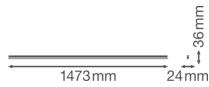

Caract ristiques Ledvance R glette LED Linear Compact High Output 25W  
2500lm - 830 Blanc Chaud | 150cm

[Voir le produit](#)

## Informations techniques

Technologie	LED Int�gr�
Tension (V)	220-240
Dimmable	Non
Lumen per watt	100
Facteur de puissance	>0.90
Code Couleur	830 Blanc Chaud
Couleur de Lumi�re (Kelvin)	3000 Blanc Chaud
Indice de Rendu des Couleurs (Ra)	80-89
Couleur Claire	Blanc
Options de couleur	Couleur unique
Convient pour l'Ext�rieur	Non
Longeur	150cm

## Dimensions

---

Longueur (mm)	1473
Largeur (mm)	24
Hauteur (mm)	36