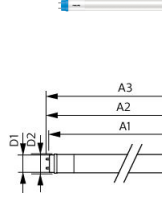

Specificaties Philips LED Buis T8 CorePro
(EM/Mains) Standard Output 15.5W 1800lm - 840
Koel Wit | 120cm - Vervangt 36W

[Bekijk product](#)

Algemene informatie

Artikelnummer	246816
EAN	8719514448070
Merk	Philips
Fabrikantnaam	CorePro LEDtube 1200mm 15.5W 840 T8
Aanbevolen aantal	20
Garantie	3 jaar
Energie label	E
Levensduur (uur)	30000
Netspanning (Volt)	220-240

Afmetingen

Lengte TL-Buis	120cm
Lengte (mm)	1214
Diameter (mm)	28
Vorm	Buislamp
Exacte vorm	T8