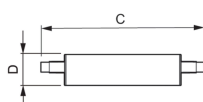

Specificaties Philips Corepro LED Lineair R7s 118mm 14W
2000lm - 840 Koel Wit | Dimbaar - Vervangt 120W