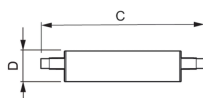

Specificaties Philips Corepro LED Lineair R7s 118mm 14W
1800lm - 840 Koel Wit | Dimbaar - Vervangt 120W

[Bekijk product](#)

Algemene informatie

Artikelnummer	224256
EAN	8718696578810
EOC FR	578810
Merk	Philips
Fabrikantnaam	CorePro R7S 118mm 14-100W 840 D
Aanbevolen aantal	10
Garantie	2 jaar
Energielabel	E
Levensduur (uur)	15000

Lengte (mm)	118
-------------	-----

Diameter (mm)	29
---------------	----

Vorm	Double Ended
------	--------------