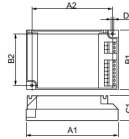

Specificaties Philips HF-P 218 PL-T/C III 220-240V

[Bekijk product](#)

Algemene informatie

Aanbevolen aantal 12

Algemene informatie

Artikelnummer	180414
EAN	8711500881038
EOC FR	881038
Merk	Philips
Fabrikantnaam	HF-P 1/218 PL-T/C III 220-240V
Levensduur (uur)	0
Garantie	1 jaar