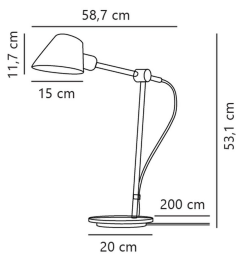

Discountlight

by Lampdirect

Specificaties DFTP by Nordlux
Tafellamp Stay Metaal en Aluminium
Zwart | Geschikt voor 1x E27

[Bekijk product](#)

Algemene informatie

Artikelnummer	253935
EAN	5704924000966
Merk	DFTP by Nordlux
Fabrikantnaam	Stay Long Table lighting Black
Garantie	2 jaar

Armatuur Informatie

Armatuur Aansluiting	Kabel
----------------------	-------

IP-Waarde	IP20 - Bijna stofdicht
Kleur Armatuur	Zwart
Behuizing	Aluminium, Metal

Afmetingen

Lengte (mm)	530
Breedte (mm)	587
Hoogte (mm)	587