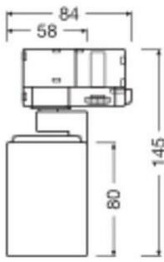

Specificaties Ledvance LED Railspot 3-Fase Spot Aluminium Wit | GU10

[Bekijk product](#)

Algemene informatie

Artikelnummer	256808
EAN	4099854590023
Merk	Ledvance
Fabrikantnaam	TRACKLIGHT SPOT GU10 GU10 WT
Garantie	2 jaar

Technische Informatie

Technologie	Fixture Retrofit
Maximale Wattage Lamp	10
Netspanning (Volt)	220-240
Dimbaar	Ja, i.c.m. dimbare lamp
Noodverlichting	Nee

Armatuur Informatie

Inclusief Lamp	Nee
Aantal benodigde lampen	1
Montage	Rail
IP-Waarde	IP20 - Bijna stofdicht
Slagvastheid (IK-waarde)	IK02 - 0.20 Joule
Behuizing	Aluminium

Kleur Armatuur

Wit

Afmetingen

Lengte (mm)

58

Breedte (mm)

58

Hoogte (mm)

145

Diameter (mm)

58

Sensor Informatie

Sensortype

Geen sensor