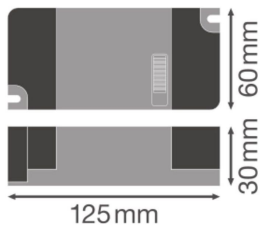

Specificaties Ledvance LED Driver Panel Flex 30/220-240/700

[Bekijk product](#)

Characteristics

Maximale Wattage Lamp 30

Algemene informatie

Artikelnummer	250911
EAN	4058075843684
Merk	Ledvance
Fabrikantnaam	PANEL FLEX DRIVER 30/220-240/700 PL FLEX 600
Aanbevolen aantal	20
Garantie	7 jaar

Technische Informatie

Technologie	Accessory
Netspanning (Volt)	220-240
Output Voltage (V)	60
Powerfactor	>0.90

Afmetingen

Lengte (mm)	125
Breedte (mm)	60
Hoogte (mm)	30

Sensor Informatie

Sensortype

Geen sensor