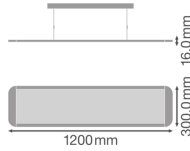

Specificaties Ledvance LED Paneel  
Direct/Indirect 36W 3860lm - 840 Koel  
Wit | 120x30cm - UGR <19

[Bekijk product](#)

## Technische Informatie

Technologie	LED Geïntegreerd
Netspanning (Volt)	220-240
Dimbaar	Nee, niet dimbaar
Lumen per watt	110
Kleurcode	840 Koel Wit
Lichtkleur (Kelvin)	4000 Koel Wit
Kleurweergave (Ra)	80-89 - Goede kleurweergave
Lichtkleur	Wit
Kleurinstelling	Enkele kleur
IP-Waarde	IP20 - Bijna stofdicht

## Afmetingen

---

Afmetingen LED Paneel	120x30cm
-----------------------	----------

Lengte (mm)	1195
-------------	------

Breedte (mm)	295
--------------	-----

Hoogte (mm)	16
-------------	----