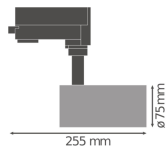

Specificaties Ledvance LED Railspot
D75 Wit 25W 1750lm 24D - 930 Warm
Wit | Beste Kleurweergave

[Bekijk product](#)

Algemene informatie

Artikelnummer	234281
EAN	4058075113442
Merk	Ledvance
Fabrikantnaam	TRACK SP D75 25W/3000K 90RA NFL WT
Garantie	5 jaar
Energie label	G

Technische Informatie

Technologie	LED Geïntegreerd
Netspanning (Volt)	220-240
Dimbaar	Nee, niet dimbaar
Lumen per watt	70
Gradenbundel (graden)	24
Kleurcode	930 Warm Wit
Lichtkleur (Kelvin)	3000 Warm Wit
Kleurweergave (Ra)	90-99 - Perfecte kleurweergave
Lichtkleur	Wit
Kleurinstelling	Enkele kleur
Powerfactor	>0.90

Armatuur Informatie

Inclusief Lamp	Ja
Armatuur Aansluiting	3-fase rail
IP-Waarde	IP20 - Bijna stofdicht
Slagvastheid (IK-waarde)	IK03 - 0.35 Joule
Kleur Armatuur	Wit

Afmetingen

Lengte (mm)	75
Breedte (mm)	75
Diameter (mm)	75