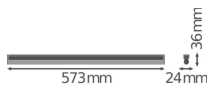

Specificaties Ledvance LED Montagebalk Linear Compact High Output
10W 1000lm - 840 Koel Wit | 60cm

[Bekijk product](#)

Algemene informatie

Artikelnummer	234126
EAN	4058075106291
EOC FR	106291
Merk	Ledvance
Fabrikantnaam	LN COMP HO 600 10W/4000K
Garantie	5 jaar
Levensduur (uur)	50000

Technische Informatie

Technologie	LED Geïntegreerd
Netspanning (Volt)	220-240
Dimbaar	Nee, niet dimbaar
Lumen per watt	100
Powerfactor	>0.50
Kleurcode	840 Koel Wit
Lichtkleur (Kelvin)	4000 Koel Wit
Kleurweergave (Ra)	80-89 - Goede kleurweergave
Lichtkleur	Wit
Kleurinstelling	Enkele kleur
Geschikt voor Buitengebruik	No
Lengte	60cm

Armatuur Informatie

Montage	Opbouw
IP-Waarde	IP20 - Bijna stofdicht
Slagvastheid (IK-waarde)	IK03 - 0.35 Joule
Behuizing	PC (Polycarbonate)
Kleur Armatuur	Wit
Inclusief Lamp	Ja
Noodverlichting	Nee

Afmetingen

Lengte (mm)	573
Breedte (mm)	24
Hoogte (mm)	36

Sensor Informatie

Sensortype	Geen sensor
------------	-------------