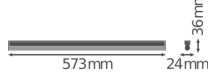

Specificaties Ledvance LED Montagebalk Linear Compact High Output  
10W 1000lm - 830 Warm Wit | 60cm

[Bekijk product](#)

## Technische Informatie

Technologie	LED Geïntegreerd
Netspanning (Volt)	220-240
Dimbaar	Nee, niet dimbaar
Lumen per watt	100
Powerfactor	>0.50
Kleurcode	830 Warm Wit
Lichtkleur (Kelvin)	3000 Warm Wit
Kleurweergave (Ra)	80-89 - Goede kleurweergave
Lichtkleur	Wit
Kleurinstelling	Enkele kleur
Geschikt voor Buitengebruik	No
Lengte	60cm

## Afmetingen

---

Lengte (mm)	573
Breedte (mm)	24
Hoogte (mm)	36