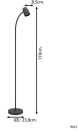

Caractéristiques Eglo Lampadaires  
Salon Carlo Acier Noir | Convient pour  
E14

[Voir le produit](#)

## Dimensions

---

Largeur (mm)	85
Hauteur (mm)	1700
Diamètre (mm)	325