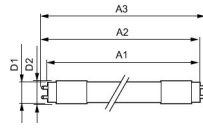

Caractéristiques Philips LED Tube T8 CorePro (UN) Ultra Output 23W 3200lm - 830 Blanc Chaud | 150cm Équivalent 58W

[Voir le produit](#)

Informations Générales

Réf.	248772
EAN	8720169200029
Marque	Philips
Nom du fabricant	CorePro LEDtube UN 1500mm UO 23W830 T8
Vendu à l'unité - Carton complet	20
Garantie Totale	3 ans
Étiquette énergétique	D
Durée de Vie Moyenne (heure)	50000
Tension (V)	220-240

Informations techniques

Technologie	LED
Dimmable	Non
Culot	G13
Rotatif	Non
Lumen per watt	139
Type de capteur	Pas de détecteur
Facteur de puissance	>0.90

Information produit

Code Couleur	830 Blanc Chaud
--------------	-----------------

Dimensions

Longueur	150cm
Longueur (mm)	1514
Diamètre (mm)	28