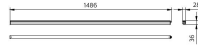

Caractéristiques Philips Réglette LED Ledinaire
BN021C 24W 2600lm - 840 Blanc Froid | 150cm

[Voir le produit](#)

Informations Générales

Réf.	243482
EAN	8719514527928
Marque	Philips
Nom du fabricant	BN021C LED25S/840 L1500
Garantie Totale	3 ans
Durée de Vie Moyenne (heure)	30000

Informations techniques

Technologie	LED Intégré
Tension (V)	220-240
Dimmable	Non
Lumen per watt	100
Facteur de puissance	>0.90
Code Couleur	840 Blanc Froid
Couleur de Lumière (Kelvin)	4000 Blanc Froid
Indice de Rendu des Couleurs (Ra)	80-89
Couleur Claire	Blanc
Options de couleur	Couleur unique
Longeur	150cm

Dimensions

Longueur (mm)	1486
Largeur (mm)	28.4
Hauteur (mm)	35.7

Informations du capteur

Type de capteur	Pas de détecteur
-----------------	------------------