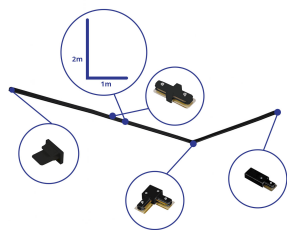

Caractéristiques Bright Choice Rail Set Rail
Monophasé L 1 x 2 Mètre Noir | incl. Embout,
Connecteur d'Alimentation et L -Connecteur

[Voir le produit](#)

Informations Générales

Réf.	254114
EAN	8719157064903
Marque	Bright Choice
Nom du fabricant	Complete L shaped 1-Phase Track Set Black – 1 x 2 meter incl. End Cap, Power Connector and L -Conne
Vendu à l'unité - Carton complet	1
Garantie Totale	3 ans

Informations techniques

Couleur du Luminaire	Noir
Technologie	Accessory

Dimensions

Longueur (mm)	1000
Hauteur (mm)	20
Largeur (mm)	34

Informations du capteur

Type de capteur	Pas de détecteur
-----------------	------------------