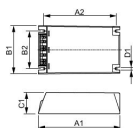

Caractéristiques Philips PrimaVision Xtreme  
HID-PV Xt 90 CPO L1 208-277V

[Voir le produit](#)