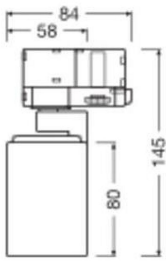

Caractéristiques Ledvance Spot LED Sur Rail 3 Phases Spot Aluminium Noir | GU10

[Voir le produit](#)

Informations Générales

Réf.	256803
EAN	4099854590009
Marque	Ledvance
Nom du fabricant	TRACKLIGHT SPOT GU10 GU10 BK
Garantie Totale	2 ans

Informations techniques

Technologie	Fixture Retrofit
Puissance Maximale Estimée	10
Tension (V)	220-240
Dimmable	Oui, avec une ampoule dimmable seulement
Eclairage de Secours	Non

Informations de l'appareil

Lampe Incluse	Non
Nombre de lampes	1
Montage	Rail
Indice de Protection	IP20
Protection Impacts	IK02
Logement	Aluminium

Couleur du Luminaire **Noir**

Dimensions

Longueur (mm) **58**

Largeur (mm) **58**

Hauteur (mm) **145**

Diamètre (mm) **58**

Informations du capteur

Type de capteur **Pas de détecteur**