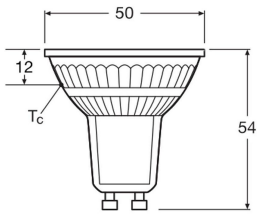

Caractéristiques Ledvance LED Réflecteur GU10  
PAR16 2.4W 230lm 36d - 827 Blanc Très Chaud |  
Équivalent 35W

[Voir le produit](#)

## Informations techniques

Technologie	LED
Tension (V)	220-240
Angle de Diffusion (degrés)	36
Dimmable	Non
Culot	GU10
Lumen per watt	96
Facteur de puissance	>0.40
Type de capteur	Pas de détecteur

## Dimensions

---

Longueur (mm)	54
Diamètre (mm)	50
Forme	Réflecteur
Forme exacte	PAR16