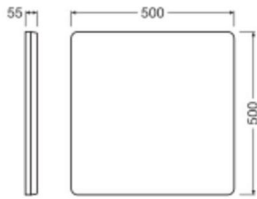

Caractéristiques Ledvance Hublot LED Surface Plat
Sources lumineuses Carré Blanc 23W 3780lm -
830-840 CCT | 500mm - IP20

[Voir le produit](#)

Informations Générales

Réf.	250890
EAN	4099854312274
Marque	Ledvance
Nom du fabricant	SURFACE FLAT LIGHT SOURCES 500 SQ 27W 830 840 SF FLAT
Garantie Totale	5 ans
Durée de Vie Moyenne (heure)	100000