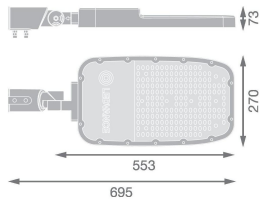

Caractéristiques Ledvance Éclairage Public LED Area Extra Large RV35ST Aluminium Gris 150W 20250lm 155X69D - 765 Lumière Du Jour | IP66 - Asymétrique

[Voir le produit](#)

## Dimensions

---

Longueur (mm)	553
Largeur (mm)	270
Hauteur (mm)	73