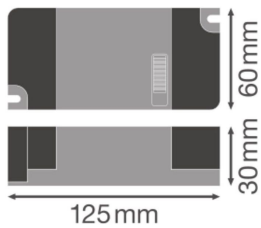

Caractéristiques Ledvance LED Driver Panel Flex 30/220-240/700

[Voir le produit](#)

Characteristics

Puissance Maximale Estimée 30

Informations Générales

Réf.	250911
EAN	4058075843684
Marque	Ledvance
Nom du fabricant	PANEL FLEX DRIVER 30/220-240/700 PL FLEX 600
Vendu à l'unité - Carton complet	20
Garantie Totale	7 ans

Informations techniques

Technologie	Accessory
Tension (V)	220-240
Tension de sortie	60
Facteur de puissance	>0.90

Dimensions

Longueur (mm)	125
Largeur (mm)	60
Hauteur (mm)	30

Informations du capteur

Type de capteur