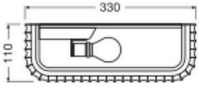

Caractéristiques Ledvance Decor  
Applique Murale Routes Blanc |  
Convient pour 2x E27

[Voir le produit](#)

## Dimensions

---

Longueur (mm)	330
Largeur (mm)	110
Hauteur (mm)	150