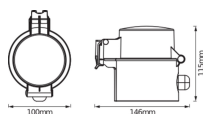

Caractéristiques Ledvance Smart+ Wifi Extérieur
Prise EU

[Voir le produit](#)

Informations Générales

Réf.	240768
EAN	4058075532120
Marque	Ledvance
Nom du fabricant	SMART WIFI OUTDOOR PLUG EU 8X1
Vendu à l'unité - Carton complet	8

Informations techniques

Technologie	Other
Lighting Control	Wifi
Tension (V)	220-240

Dimensions

Longueur (mm)	146
Hauteur (mm)	115
Diamètre (mm)	100

Informations du capteur

Type de capteur	Pas de détecteur
-----------------	------------------