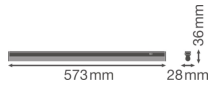

[Voir le produit](#)

Informations Générales

Réf.	234134
EAN	4058075106130
EOC FR	106130
Marque	Ledvance
Nom du fabricant	LN COMP SWITCH 600 8W/4000K
Garantie Totale	5 ans
Durée de Vie Moyenne (heure)	50000

Informations techniques

Technologie	LED Intégré
Tension (V)	220-240
Dimmable	Non
Lumen per watt	100
Facteur de puissance	>0.50
Code Couleur	840 Blanc Froid
Couleur de Lumière (Kelvin)	4000 Blanc Froid
Indice de Rendu des Couleurs (Ra)	80-89
Couleur Claire	Blanc
Options de couleur	Couleur unique
Convient pour l'Extérieur	Non
Longueur	60cm